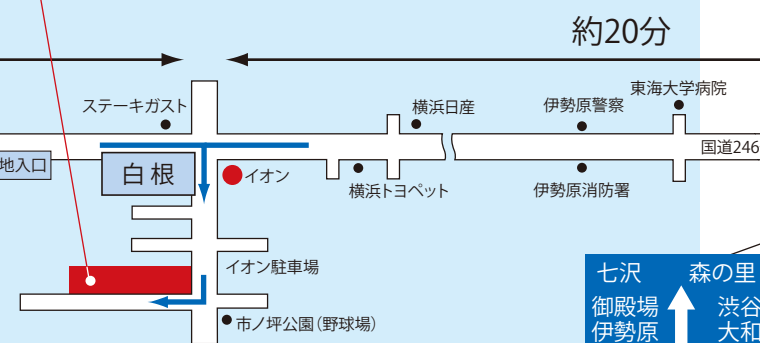

●名古屋方面からのアクセス

◎東名高速道路にて名古屋方面からお越しのお客様は秦野中井インターチェンジをご利用ください。
 秦野二宮線（71号線）を秦野方面へ走行し、落合交差点を右折（ヤビツ峠方面へ）してください。約50mほどで国道246号線と交差しますので右折してください。
 国道246号線にて約15分、右手にイオンがある交差点（白根信号）を右折してください。

お車（東名高速道路ご利用）で ご来社のお客様へ

株式会社アマダオリイ 伊勢原鈴川事業所

伊勢原鈴川事業所

第2工場

●東京方面からのアクセス

◎東名高速道路にて東京方面からお越しのお客様は厚木インターチェンジをご利用ください。
 料金所を出て小田原厚木道路方向へ向かい、手前2つの出口はご利用せずに3つ目の出口をご利用ください。
 田谷交差点を右折し直進されますと国道246号線に出ますので左折してください。
 国道246号線にて約20分、左手にイオンがある交差点（白根信号）を左折してください。