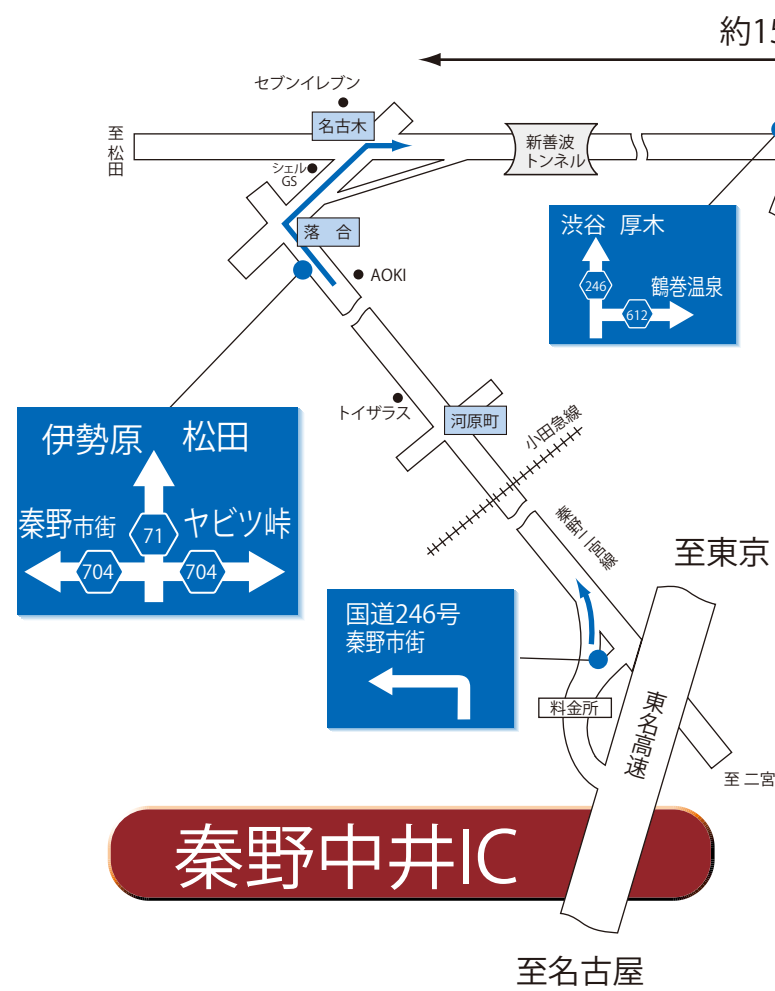

●名古屋方面からのアクセス

◎東名高速道路にて名古屋方面からお越しのお客様は秦野中井インターチェンジをご利用ください。
 秦野二宮線（71号線）を秦野方面へ走行し、落合交差点を右折（ヤビツ峠方面へ）してください。約50mほどで国道246号線と交差しますので右折してください。
 国道246号線にて約15分、右手にイオンがある交差点（白根信号）を右折してください。

お車（東名高速道路ご利用）で ご来社のお客様へ

株式会社アマダオリイ 伊勢原鈴川事業所

伊勢原鈴川事業所

第2工場

●東京方面からのアクセス

◎東名高速道路にて東京方面からお越しのお客様は厚木インターチェンジをご利用ください。
 料金所を出て小田原厚木道路方向へ向かい、手前2つの出口はご利用せずに3つ目の出口をご利用ください。
 田谷交差点を右折し直進されますと国道246号線に出ますので左折してください。
 国道246号線にて約20分、左手にイオンがある交差点（白根信号）を左折してください。